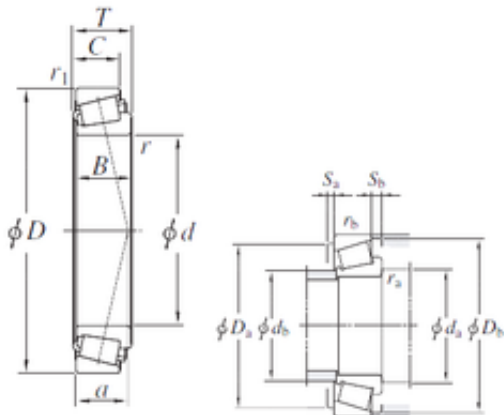

# REXNORED BEARING LIMITED

264,975 mm x 355,6 mm x 62 mm KOYO  
LM451347/LM451310 tapered roller bearings

Bearing No. LM451347/LM451310

LM451347/LM451310 Bearing 2D drawings and 3D CAD models

Size	264.975x355.6x57.15 mm
Bore Diameter	264,975 mm
Outer Diameter	355,6 mm
Width	57,15 mm
d	264,975 mm
D	355,6 mm
T	57,15 mm
B	62 mm
C	44,45 mm
a	62,3 mm
r min.	3,6 mm
r1 min.	3,2 mm
da min.	279 mm
Da min	332 mm
Da max.	343 mm
db max.	287 mm
ra max.	3,6 mm
rb max.	3,2 mm
Db	342 mm
Weight	15,3 Kg
Basic dynamic load rating (C)	605 kN
Basic static load rating (C0)	1280 kN
Calculation factor (e)	0,36
Calculation factor (Y0)	0,92