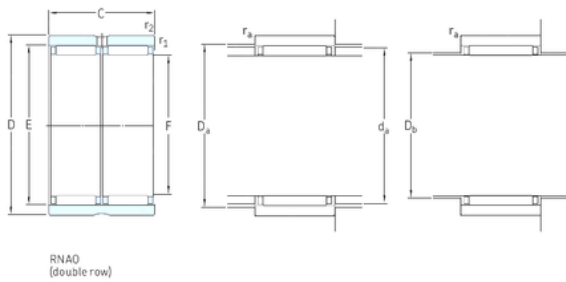

REXNORED BEARING LIMITED

SKF RNAO35x47x32 needle roller bearings

Bearing No. RNAO35x47x32

Size	35x47x32 mm
Bore Diameter	35 mm
Outer Diameter	47 mm
Width	32 mm
Fw	35 mm
D	47 mm
C	32 mm
r1 min.	0,3 mm
r2 min.	0,3 mm
E	42 mm
Da	42,5 mm
ra max.	0,3 mm
da	41,4 mm
Db	35,6 mm
Weight	0,16 Kg
Basic dynamic load rating (C)	40,2 kN
Basic static load rating (C0)	75 kN
Fatigue load limit (Pu)	9
Reference speed	11000 r/min

RNAO35x47x32 Bearing 2D drawings and 3D CAD models